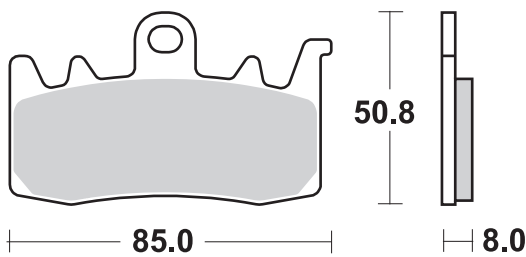

## INDIAN FTR 1200

			RECOMMENDED	
<b>INDIAN</b>				
FTR	1200	19 - 21	900 H.HS*	730 LS

\* = 2 sets required / 2 jeux pour l'Avant.

Available compounds

**SBS 900 H.HS • SP • RST**

Available compounds

**SBS 730 HF • LS**