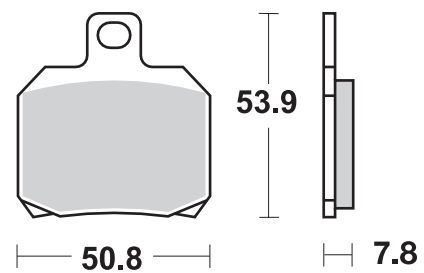

## INDIAN FTR 1200

			RECOMMENDED	
<b>INDIAN</b>				
FTR	1200	19 - 21	900 H.HS*	730 LS

\* = 2 sets required / 2 jeux pour l'Avant.

Available compounds

**SBS 900 H.HS • SP • RST**

Available compounds

**SBS 730 HF • LS**